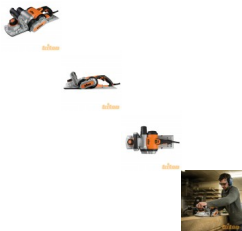

1500 Watt, 180 mm

Bewertung: Noch nicht bewertet

Preis:

Brutto-Verkaufspreis: 281,98 €

Netto-Verkaufspreis: 236,96 €

MwSt.-Betrag: 45,02 €

[Stellen Sie eine Frage zu diesem Produkt](#)

Hersteller: [Triton](#)

Beschreibung

Patentierte Dreimesserbauart und 10-stufige Hobeltiefeneinstellung für präzisen Materialabtrag. Einstellbarer, komfortabler Zusatzhandgriff. Netzanschlussanzeige. Extra breiter Hobelbereich von 180 mm. Lieferumfang umfasst Schlüssel, Staubabsauganschluss, Parallelanschlag, 3 Stck. 180-mm-Messer aus 65Mn-Manganhartstahl. Hobelkapazität: Breite: 180 mm; Tiefe: 2 mm. Leerlaufdrehzahl: 15.000 min-1. Gewicht: 8,2 kg.

Produkteigenschaften:

- Kraftvoller 1500-W-/12,5-A-Motor zur einfachen Bearbeitung selbst härtester Hölzer
- Neon-Netzspannungsanzeige zeigt an wenn das Gerät mit Spannung versorgt wird
- Magnesiumkonstruktion für äußerste Festigkeit und Haltbarkeit
- Abrutschsicherer, gummiummantelter Griff erhöhte Benutzerfreundlichkeit, Sicherheit und Gerätekontrolle
- Vollguss-Hobelplatte gewährleistet plane und präzise Hobelergebnisse
- Tiefer Schwerpunkt mehr Stabilität und Kontrolle über das Gerät